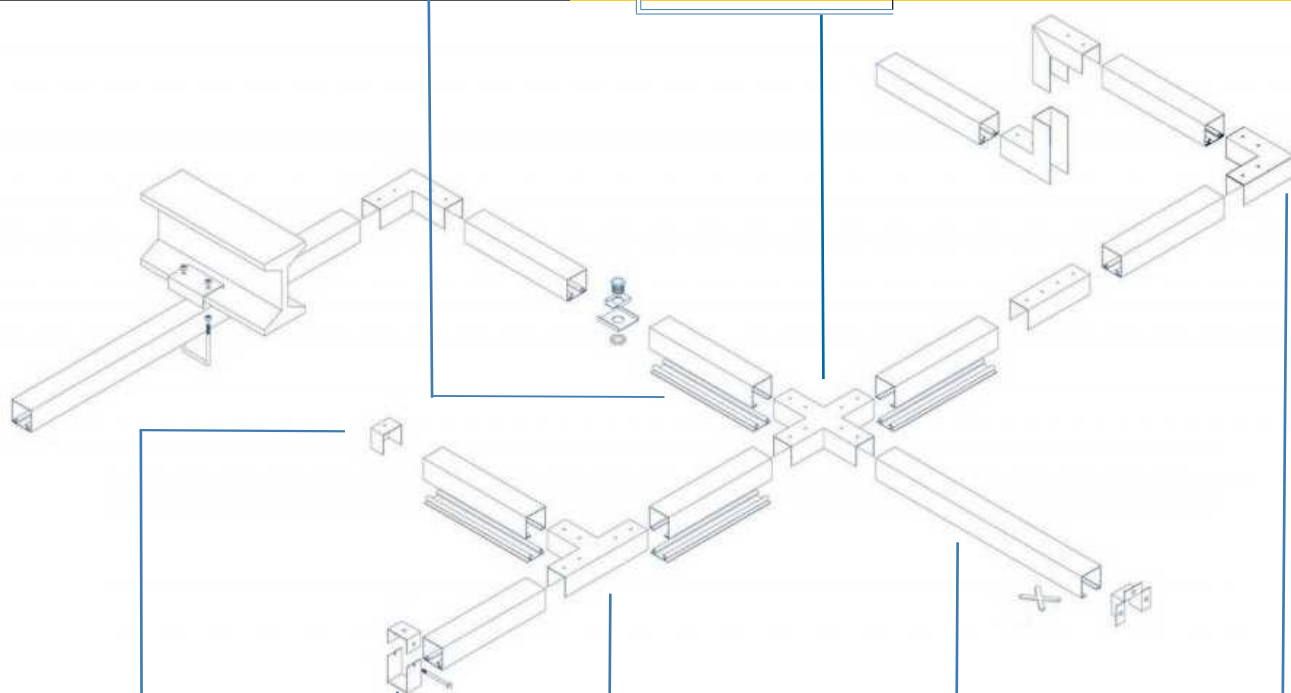

FE-D399

رویبه

FE-D405

چهارراهی