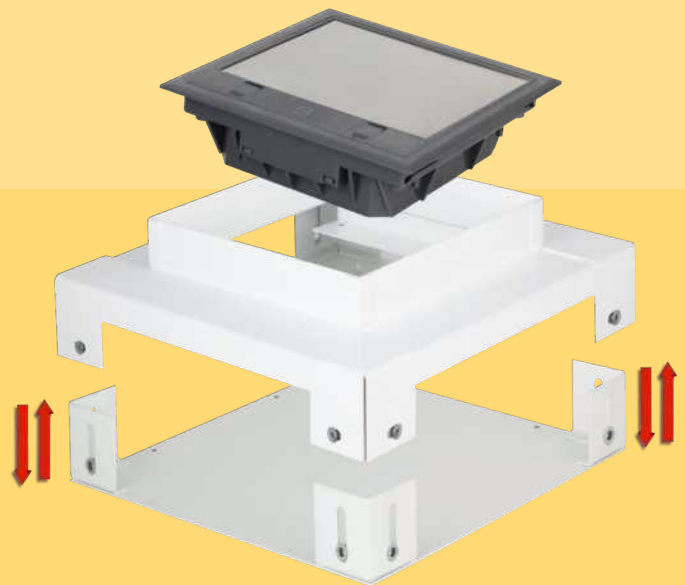

در بسیاری از ساختمان ها که امکان نصب پریزهای دیواری نبوده و یا محدود است، استفاده از این محصول امکان اجرای شبکه برق و رایانه یکپارچه را فراهم می آورد و با توجه به تجمع چندین پریز در یک جعبه، دسترسی و انشعاب را تسهیل کرده و زیبایی محیط را حفظ می نماید.

جعبه های کف خواب فلورایز به دو گروه کلی تقسیم می شوند:

۱- جعبه کف خواب با ارتفاع ثابت: این محصول با توجه به سفارش و نیاز پروژه منطبق بر ابعاد تایید شده ساخته می شود.

۲- جعبه کف خواب با ارتفاع متغیر: بسته به نوع نقشه سازه، می توان ارتفاع جعبه را متناسب با ترانکینگ زمینی مورد استفاده تنظیم نمود.

- ساخته شده از ورق گالوانیزه به ضخامت ۱/۵ میلی‌متر
- عایق داخلی و رنگ الکترواستاتیک
- قابلیت تنظیم ارتفاع از ۹ تا ۱۲ سانتی‌متر
- قابلیت اتصال به ترانکینگ زمینی ۲۰\*۳ سانتی‌متر تا ۲۰\*۶ سانتی‌متر
- ظرفیت بیشتر برای عبور کابل
- امکان اتصال قطعه مسدود کننده
- امکان اتصال قطعه ارتباطی لوله خور بر اساس سفارش